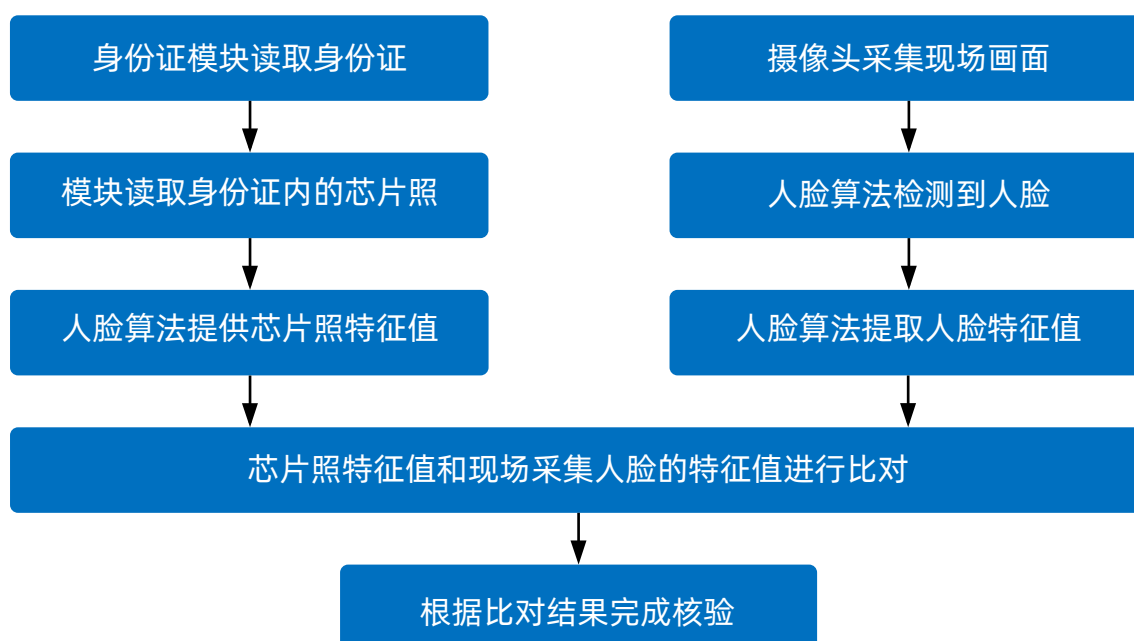

硬件技术参数

设备名称	身份证人脸采集设备 KS-SYTT8-280-V2
显示屏	8 英寸触控屏 分辨率 1920*1080
处理器	S905D3, 四核ARM Cortex-A55
存储	1/2GB内存 + 8/16GB eMMC
操作系统	Android 9.0
摄像头	双目, 210 万有效像素
镜头	可见光镜头+近红外镜头
工作电压	DC 12V/2A
身份证阅读器	内置网络版身份证阅读模块, 读卡时间<2S, 读卡距离<3cm
通讯方式	有线、wifi、热点
使用环境	工作温度-20℃~60℃, 工作湿度0~90%相对湿度,无冷凝
外形尺寸	人脸设备: 250*123*23mm, 底座: 291*150*20mm

人证核验流程